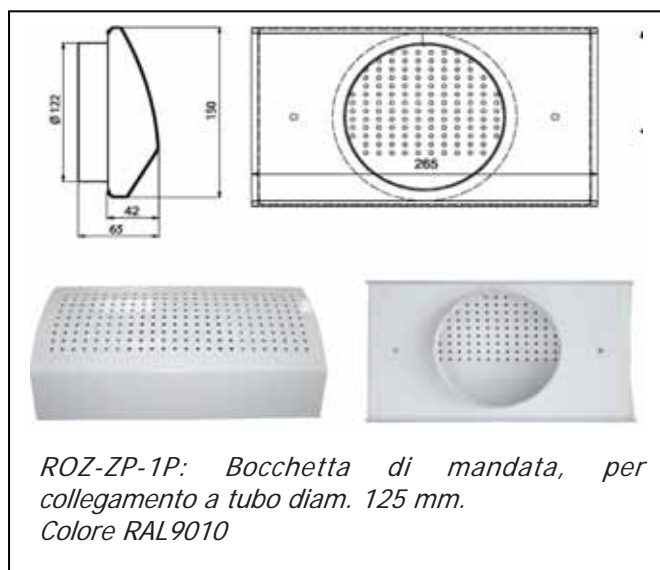

ACCESSORI PER LA DISTRIBUZIONE DELL'ARIA

ACCESSORI PER LA DISTRIBUZIONE DELL'ARIA

ACCESSORI PER LA DISTRIBUZIONE DELL'ARIA

ROZ-ZB-20 I kit di ripresa con plenum da incasso per arrivo tubi a 90°, possono essere collegati a 1 o 2 tubi Duotec (per una minore o maggiore portata d'aria). Colore RAL9010

ROZ-PB-2P I kit di mandata lineare regolabile con plenum da incasso per arrivo tubi a 90°, possono essere collegati a 1 o 2 tubi Duotec (per una minore o maggiore portata d'aria). Colore RAL9010

ACCESSORI PER LA DISTRIBUZIONE DELL'ARIA

TUBO DUOTEC Tubo flessibile, antisciacchiamento, per posa diretta sottotraccia nei muri.

Perdita di carico per 1 mt di tubo rettilineo

Codice prodotto	Ø est. AD [mm]	Ø Int. ID [mm]	Lunghezza rotolo [m]	Raggio di curvatura [mm]
DUOTEC 75	75	63	50	350

Materiale: Polietilene (PE), senza additivi (atossico ed ecologico) a doppio strato con interno semiliscio, trattamento antibatterico.

UNITA' DI VENTILAZIONE ISIS CON RECUPERATORE DI CALORE AD ALTO RENDIMENTO