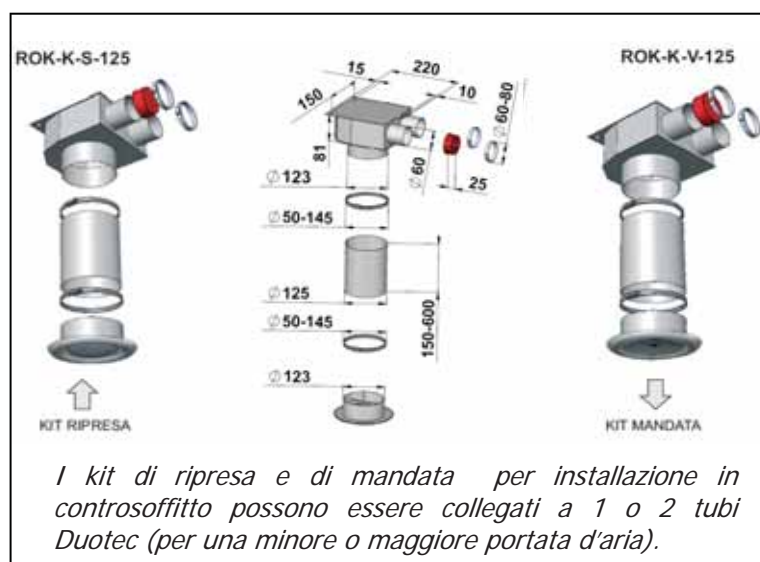

ACCESSORI PER LA DISTRIBUZIONE DELL'ARIA

ACCESSORI PER LA DISTRIBUZIONE DELL'ARIA

ACCESSORI PER LA DISTRIBUZIONE DELL'ARIA

ROZ-ZB-20 I kit di ripresa con plenum da incasso per arrivo tubi a 90°, possono essere collegati a 1 o 2 tubi Duotec (per una minore o maggiore portata d'aria). Colore RAL9010

ROZ-PB-2P I kit di mandata lineare regolabile con plenum da incasso per arrivo tubi a 90°, possono essere collegati a 1 o 2 tubi Duotec (per una minore o maggiore portata d'aria). Colore RAL9010

ACCESSORI PER LA DISTRIBUZIONE DELL'ARIA

TUBO DUOTEC Tubo flessibile, antisciacchiamento, per posa diretta sottotraccia nei muri.

Perdita di carico per 1 mt di tubo rettilineo

Codice prodotto	Ø est. AD [mm]	Ø Int. ID [mm]	Lunghezza rotolo [m]	Raggio di curvatura [mm]
DUOTEC 75	75	63	50	350