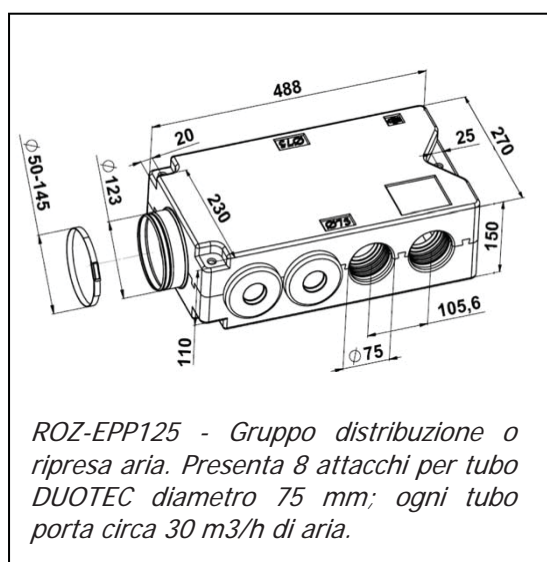

ACCESSORI PER LA DISTRIBUZIONE DELL'ARIA

ACCESSORI PER LA DISTRIBUZIONE DELL'ARIA

ACCESSORI PER LA DISTRIBUZIONE DELL'ARIA

ROZ-ZB-20 I kit di ripresa con plenum da incasso per arrivo tubi a 90°, possono essere collegati a 1 o 2 tubi Duotec (per una minore o maggiore portata d'aria). Colore RAL9010

ROZ-PB-2P I kit di mandata lineare regolabile con plenum da incasso per arrivo tubi a 90°, possono essere collegati a 1 o 2 tubi Duotec (per una minore o maggiore portata d'aria). Colore RAL9010

ACCESSORI PER LA DISTRIBUZIONE DELL'ARIA

TUBO DUOTEC Tubo flessibile, antisciacchiamento, per posa diretta sottotraccia nei muri.

Perdita di carico per 1 mt di tubo rettilineo

Codice prodotto	Ø est. AD [mm]	Ø Int. ID [mm]	Lunghezza rotolo [m]	Raggio di curvatura [mm]
DUOTEC 75	75	63	50	350