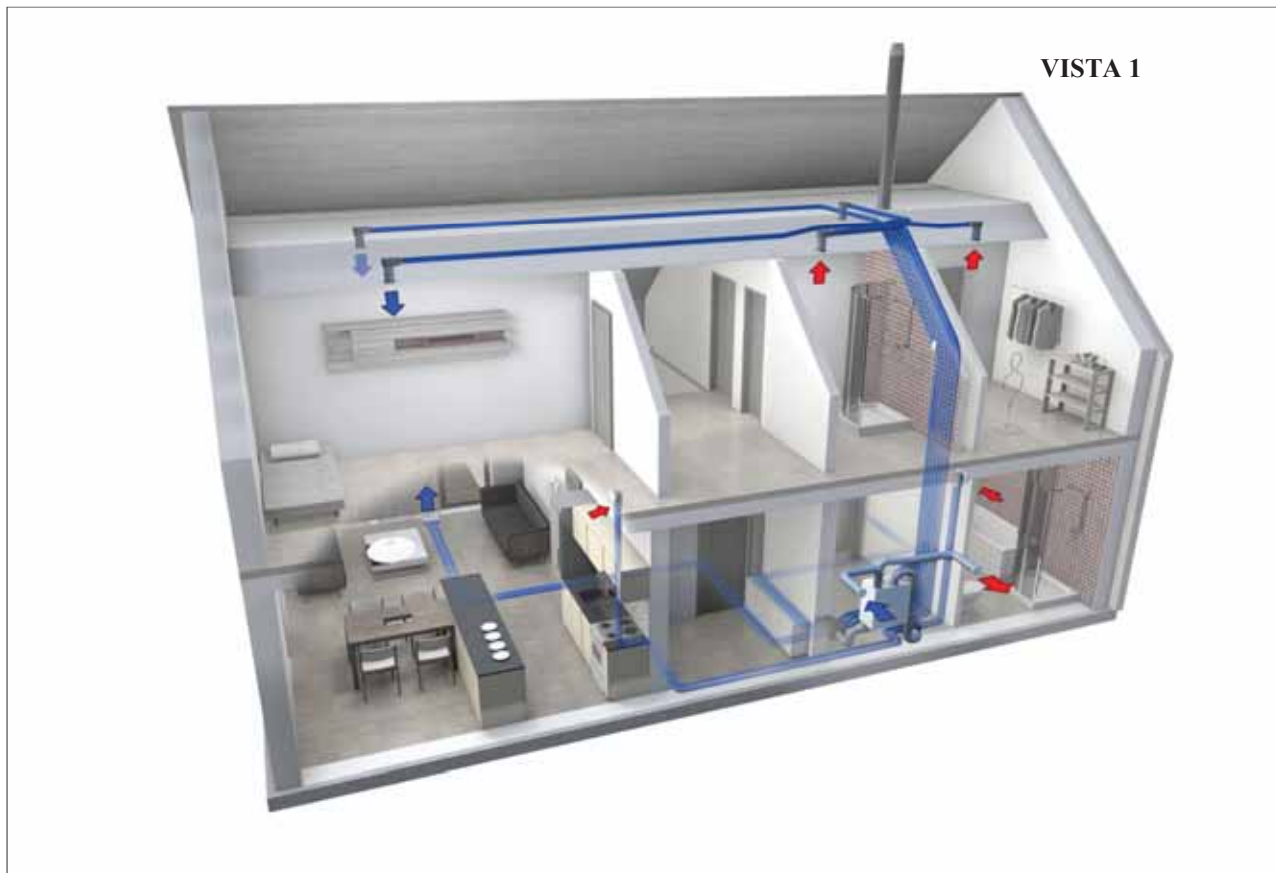

UNITA' DI VENTILAZIONE ISIS CON RECUPERATORE DI CALORE AD ALTO RENDIMENTO

ESEMPIO DI DISTRIBUZIONE ARIA SU DUE PIANI