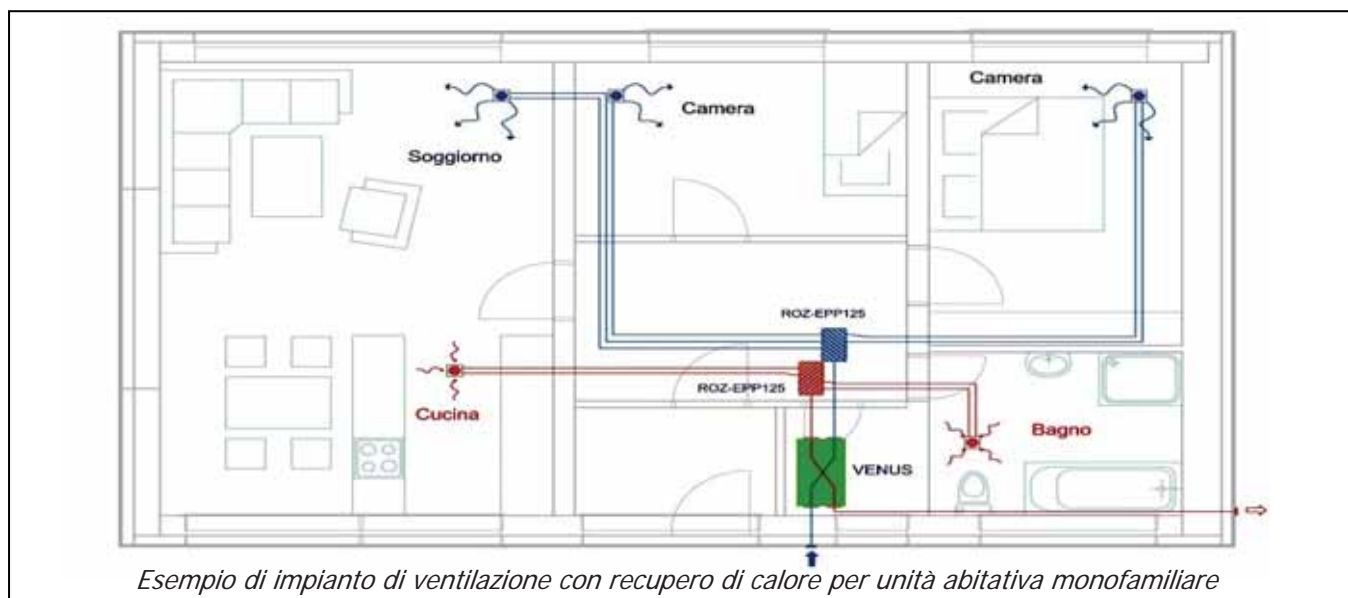

ACCESSORI PER LA DISTRIBUZIONE DELL'ARIA

ACCESSORI PER LA DISTRIBUZIONE DELL'ARIA

ACCESSORI PER LA DISTRIBUZIONE DELL'ARIA

ROZ-ZB-20 I kit di ripresa con plenum da incasso per arrivo tubi a 90°, possono essere collegati a 1 o 2 tubi Duotec (per una minore o maggiore portata d'aria). Colore RAL9010

ROZ-PB-2P I kit di mandata lineare regolabile con plenum da incasso per arrivo tubi a 90°, possono essere collegati a 1 o 2 tubi Duotec (per una minore o maggiore portata d'aria). Colore RAL9010

ACCESSORI PER LA DISTRIBUZIONE DELL'ARIA

TUBO DUOTEC Tubo flessibile, antisciacchiamento, per posa diretta sottotraccia nei muri.

Perdita di carico per 1 mt di tubo rettilineo

Codice prodotto	Ø est. AD [mm]	Ø Int. ID [mm]	Lunghezza rotolo [m]	Raggio di curvatura [mm]
DUOTEC 75	75	63	50	350