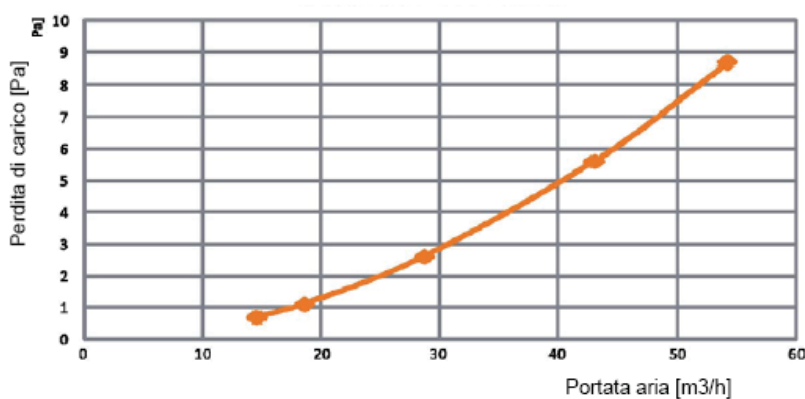

ROZ-PB-2P I kit di mandata lineare regolabile con plenum da incasso per arrivo tubi a 90°, possono essere collegati a 1 o 2 tubi Duotec (per una minore o maggiore portata d'aria). Colore RAL9010

ACCESSORI PER LA DISTRIBUZIONE DELL'ARIA

TUBO DUOTEC Tubo flessibile, antisciacchiamento, per posa diretta sottotraccia nei muri.

Perdita di carico per 1 mt di tubo rettilineo

Codice prodotto	Ø est. AD [mm]	Ø Int. ID [mm]	Lunghezza rotolo [m]	Raggio di curvatura [mm]
DUOTEC 75	75	63	50	350