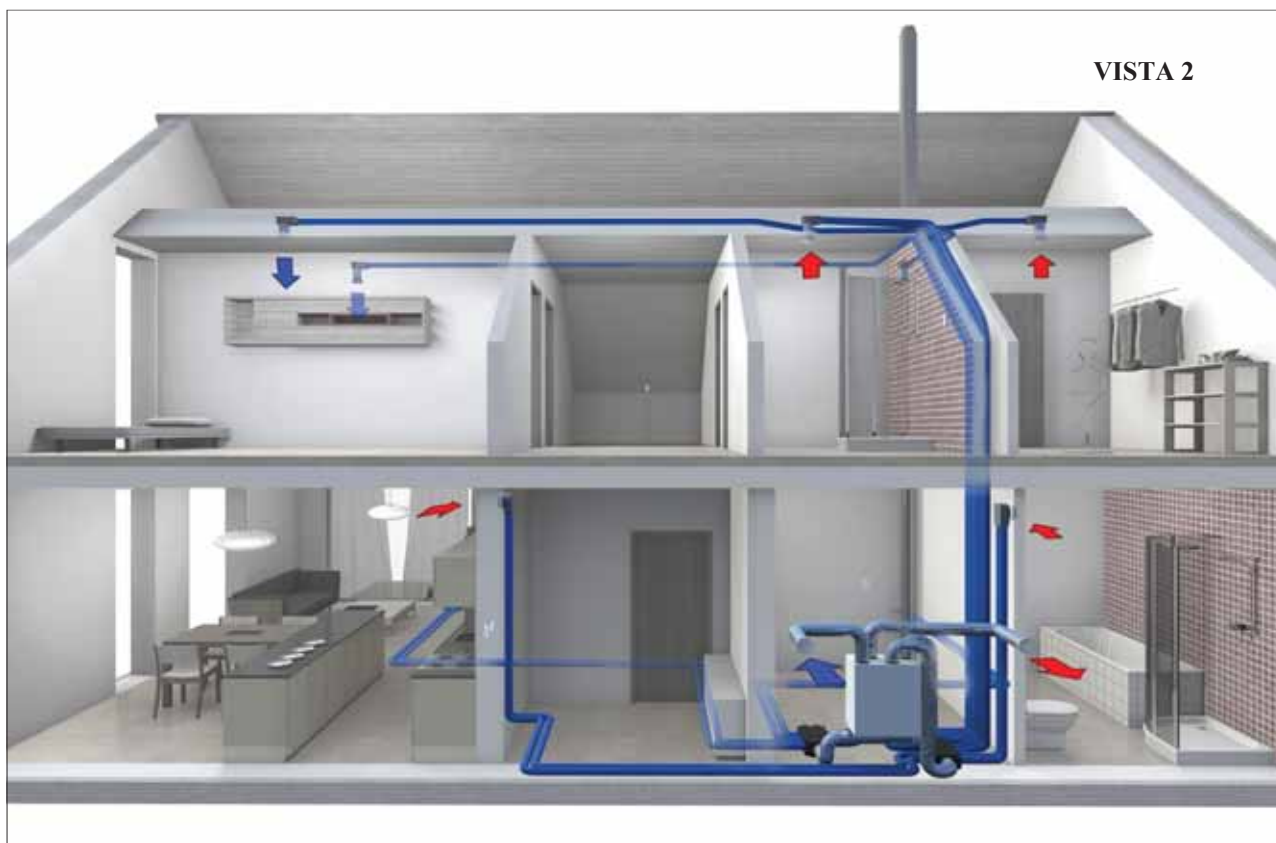

UNITA' DI VENTILAZIONE ISIS CON RECUPERATORE DI CALORE AD ALTO RENDIMENTO

ESEMPIO DI DISTRIBUZIONE ARIA SU DUE PIANI