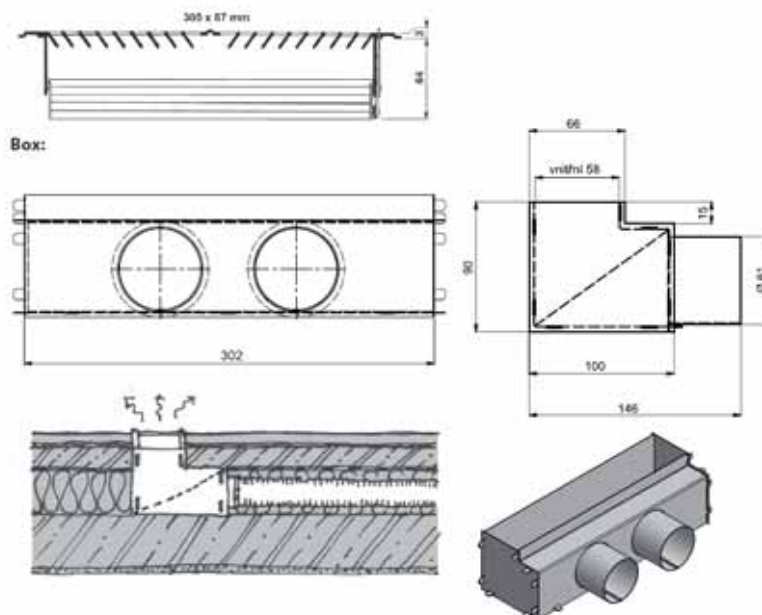

ACCESSORI PER LA DISTRIBUZIONE DELL'ARIA

ACCESSORI PER LA DISTRIBUZIONE DELL'ARIA

ACCESSORI PER LA DISTRIBUZIONE DELL'ARIA

ROZ-ZB-20 I kit di ripresa con plenum da incasso per arrivo tubi a 90°, possono essere collegati a 1 o 2 tubi Duotec (per una minore o maggiore portata d'aria). Colore RAL9010

ROZ-PB-2P I kit di mandata lineare regolabile con plenum da incasso per arrivo tubi a 90°, possono essere collegati a 1 o 2 tubi Duotec (per una minore o maggiore portata d'aria). Colore RAL9010

ACCESSORI PER LA DISTRIBUZIONE DELL'ARIA

TUBO DUOTEC Tubo flessibile, antisciacchiamento, per posa diretta sottotraccia nei muri.

Perdita di carico per 1 mt di tubo rettilineo

Codice prodotto	Ø est. AD [mm]	Ø Int. ID [mm]	Lunghezza rotolo [m]	Raggio di curvatura [mm]
DUOTEC 75	75	63	50	350