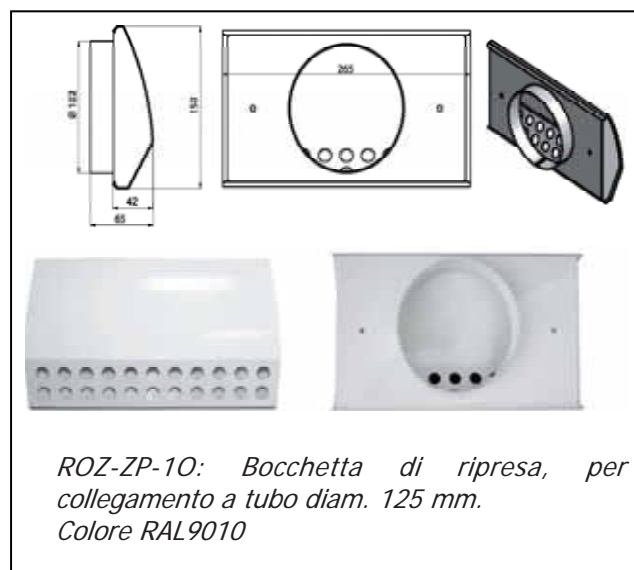

ACCESSORI PER LA DISTRIBUZIONE DELL'ARIA

ACCESSORI PER LA DISTRIBUZIONE DELL'ARIA

ACCESSORI PER LA DISTRIBUZIONE DELL'ARIA

ROZ-ZB-20 I kit di ripresa con plenum da incasso per arrivo tubi a 90°, possono essere collegati a 1 o 2 tubi Duotec (per una minore o maggiore portata d'aria). Colore RAL9010

ROZ-PB-2P I kit di mandata lineare regolabile con plenum da incasso per arrivo tubi a 90°, possono essere collegati a 1 o 2 tubi Duotec (per una minore o maggiore portata d'aria). Colore RAL9010

ACCESSORI PER LA DISTRIBUZIONE DELL'ARIA

TUBO DUOTEC Tubo flessibile, antisciacchiamento, per posa diretta sottotraccia nei muri.

Perdita di carico per 1 mt di tubo rettilineo

Codice prodotto	Ø est. AD [mm]	Ø Int. ID [mm]	Lunghezza rotolo [m]	Raggio di curvatura [mm]
DUOTEC 75	75	63	50	350

Materiale: Polietilene (PE), senza additivi (atossico ed ecologico) a doppio strato con interno semiliscio, trattamento antibatterico.

UNITA' DI VENTILAZIONE ISIS CON RECUPERATORE DI CALORE AD ALTO RENDIMENTO