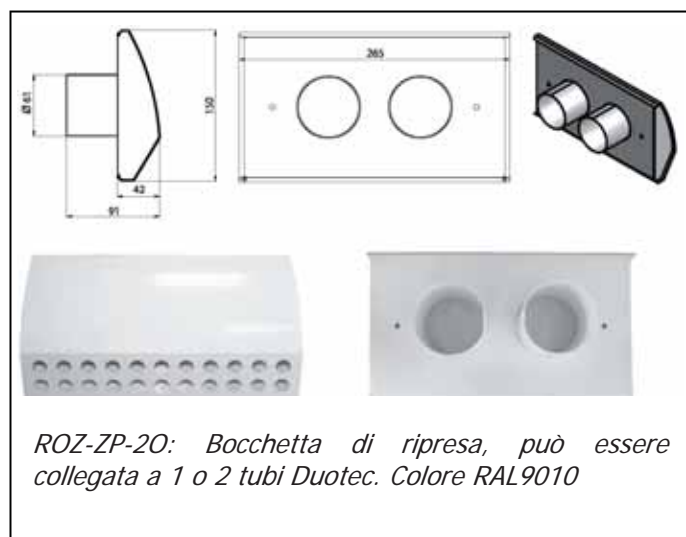

ACCESSORI PER LA DISTRIBUZIONE DELL'ARIA

ACCESSORI PER LA DISTRIBUZIONE DELL'ARIA

ACCESSORI PER LA DISTRIBUZIONE DELL'ARIA

ROZ-ZB-20 I kit di ripresa con plenum da incasso per arrivo tubi a 90°, possono essere collegati a 1 o 2 tubi Duotec (per una minore o maggiore portata d'aria). Colore RAL9010

ROZ-PB-2P I kit di mandata lineare regolabile con plenum da incasso per arrivo tubi a 90°, possono essere collegati a 1 o 2 tubi Duotec (per una minore o maggiore portata d'aria). Colore RAL9010

ACCESSORI PER LA DISTRIBUZIONE DELL'ARIA

TUBO DUOTEC Tubo flessibile, antisciacchiamento, per posa diretta sottotraccia nei muri.

Perdita di carico per 1 mt di tubo rettilineo

Codice prodotto	Ø est. AD [mm]	Ø Int. ID [mm]	Lunghezza rotolo [m]	Raggio di curvatura [mm]
DUOTEC 75	75	63	50	350

Materiale: Polietilene (PE), senza additivi (atossico ed ecologico) a doppio strato con interno semiliscio, trattamento antibatterico.

UNITA' DI VENTILAZIONE ISIS CON RECUPERATORE DI CALORE AD ALTO RENDIMENTO