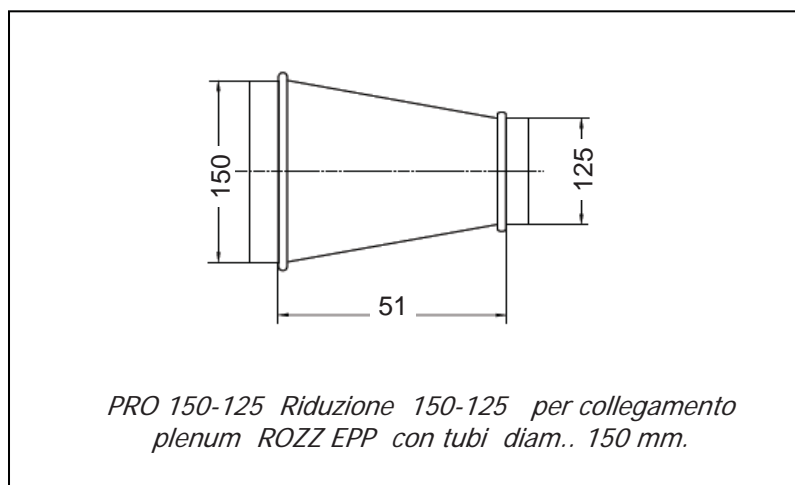

ACCESSORI PER LA DISTRIBUZIONE DELL'ARIA

ACCESSORI PER LA DISTRIBUZIONE DELL'ARIA

ACCESSORI PER LA DISTRIBUZIONE DELL'ARIA

ROZ-ZB-20 I kit di ripresa con plenum da incasso per arrivo tubi a 90°, possono essere collegati a 1 o 2 tubi Duotec (per una minore o maggiore portata d'aria). Colore RAL9010

ROZ-PB-2P I kit di mandata lineare regolabile con plenum da incasso per arrivo tubi a 90°, possono essere collegati a 1 o 2 tubi Duotec (per una minore o maggiore portata d'aria). Colore RAL9010

ACCESSORI PER LA DISTRIBUZIONE DELL'ARIA

TUBO DUOTEC Tubo flessibile, antisciacchiamento, per posa diretta sottotraccia nei muri.

Perdita di carico per 1 mt di tubo rettilineo

Codice prodotto	Ø est. AD [mm]	Ø Int. ID [mm]	Lunghezza rotolo [m]	Raggio di curvatura [mm]
DUOTEC 75	75	63	50	350