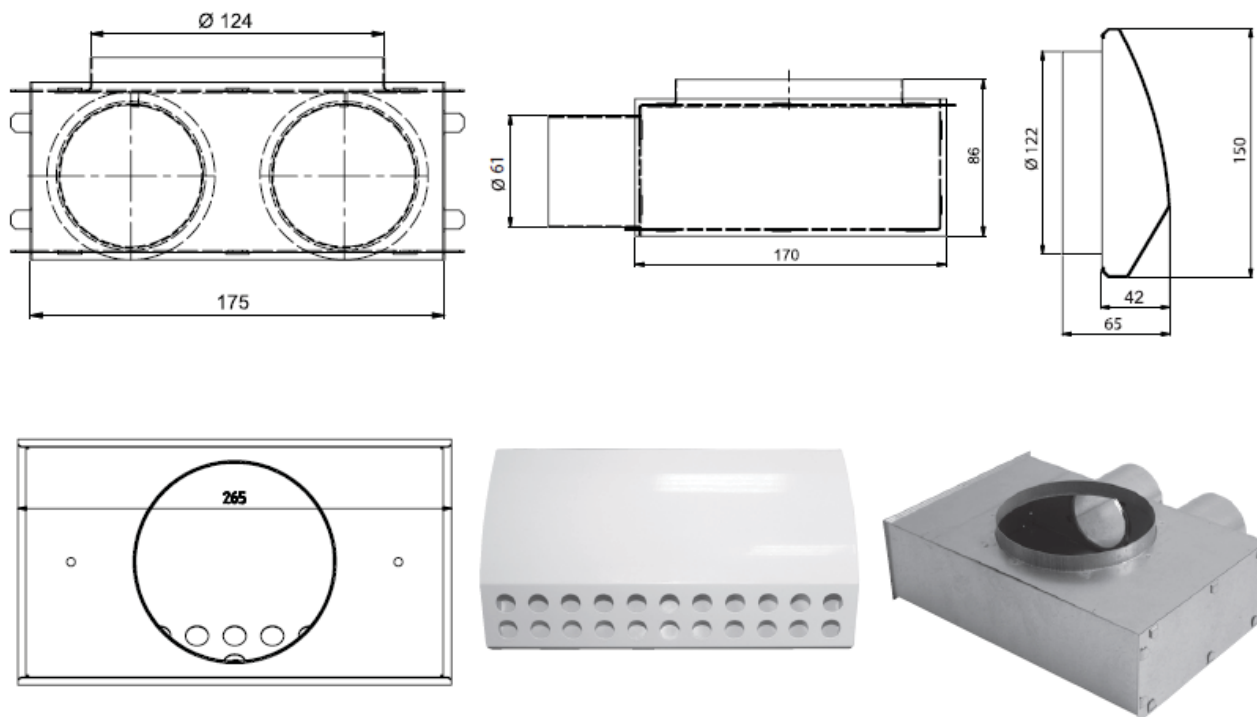

ACCESSORI PER LA DISTRIBUZIONE DELL'ARIA

ACCESSORI PER LA DISTRIBUZIONE DELL'ARIA

ACCESSORI PER LA DISTRIBUZIONE DELL'ARIA

ROZ-ZB-20 I kit di ripresa con plenum da incasso per arrivo tubi a 90°, possono essere collegati a 1 o 2 tubi Duotec (per una minore o maggiore portata d'aria). Colore RAL9010

ROZ-PB-2P I kit di mandata lineare regolabile con plenum da incasso per arrivo tubi a 90°, possono essere collegati a 1 o 2 tubi Duotec (per una minore o maggiore portata d'aria). Colore RAL9010

ACCESSORI PER LA DISTRIBUZIONE DELL'ARIA

TUBO DUOTEC Tubo flessibile, antisciacchiamento, per posa diretta sottotraccia nei muri.

Perdita di carico per 1 mt di tubo rettilineo

Codice prodotto	Ø est. AD [mm]	Ø Int. ID [mm]	Lunghezza rotolo [m]	Raggio di curvatura [mm]
DUOTEC 75	75	63	50	350

Materiale: Polietilene (PE), senza additivi (atossico ed ecologico) a doppio strato con interno semiliscio, trattamento antibatterico.

UNITA' DI VENTILAZIONE ISIS CON RECUPERATORE DI CALORE AD ALTO RENDIMENTO