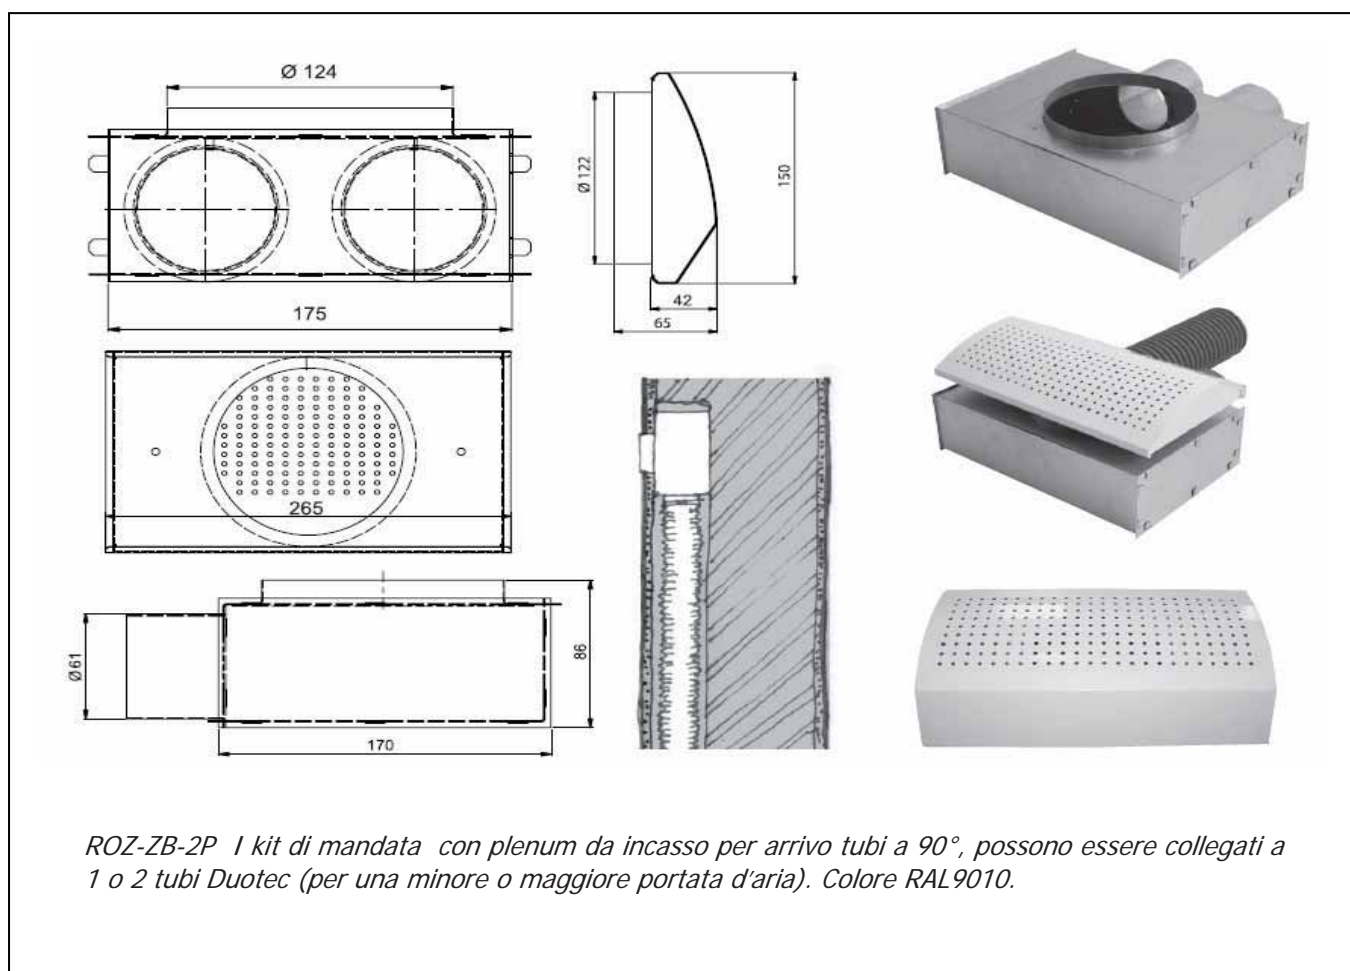

ACCESSORI PER LA DISTRIBUZIONE DELL'ARIA

ACCESSORI PER LA DISTRIBUZIONE DELL'ARIA

ACCESSORI PER LA DISTRIBUZIONE DELL'ARIA

ROZ-ZB-20 I kit di ripresa con plenum da incasso per arrivo tubi a 90°, possono essere collegati a 1 o 2 tubi Duotec (per una minore o maggiore portata d'aria). Colore RAL9010

ROZ-PB-2P I kit di mandata lineare regolabile con plenum da incasso per arrivo tubi a 90°, possono essere collegati a 1 o 2 tubi Duotec (per una minore o maggiore portata d'aria). Colore RAL9010

ACCESSORI PER LA DISTRIBUZIONE DELL'ARIA

TUBO DUOTEC Tubo flessibile, antisciacchiamento, per posa diretta sottotraccia nei muri.

Perdita di carico per 1 mt di tubo rettilineo

Codice prodotto	Ø est. AD [mm]	Ø Int. ID [mm]	Lunghezza rotolo [m]	Raggio di curvatura [mm]
DUOTEC 75	75	63	50	350

Materiale: Polietilene (PE), senza additivi (atossico ed ecologico) a doppio strato con interno semiliscio, trattamento antibatterico.

UNITA' DI VENTILAZIONE ISIS CON RECUPERATORE DI CALORE AD ALTO RENDIMENTO