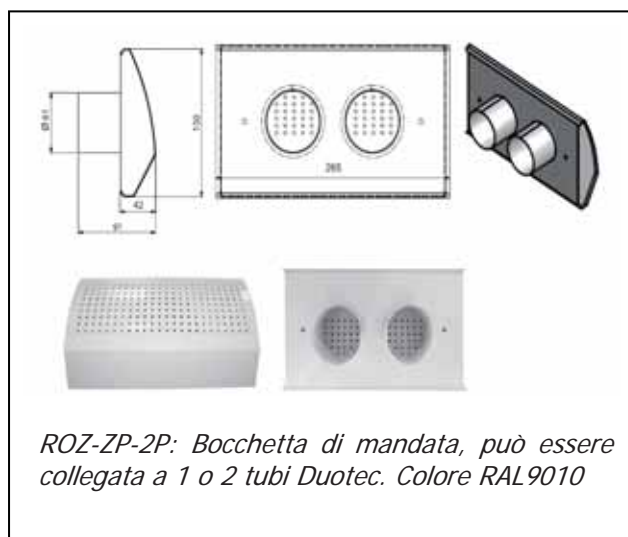

ACCESSORI PER LA DISTRIBUZIONE DELL'ARIA

ACCESSORI PER LA DISTRIBUZIONE DELL'ARIA

ACCESSORI PER LA DISTRIBUZIONE DELL'ARIA

ROZ-ZB-20 I kit di ripresa con plenum da incasso per arrivo tubi a 90°, possono essere collegati a 1 o 2 tubi Duotec (per una minore o maggiore portata d'aria). Colore RAL9010

ROZ-PB-2P I kit di mandata lineare regolabile con plenum da incasso per arrivo tubi a 90°, possono essere collegati a 1 o 2 tubi Duotec (per una minore o maggiore portata d'aria). Colore RAL9010

ACCESSORI PER LA DISTRIBUZIONE DELL'ARIA

TUBO DUOTEC Tubo flessibile, antisciacchiamento, per posa diretta sottotraccia nei muri.

Perdita di carico per 1 mt di tubo rettilineo

Codice prodotto	Ø est. AD [mm]	Ø Int. ID [mm]	Lunghezza rotolo [m]	Raggio di curvatura [mm]
DUOTEC 75	75	63	50	350

Materiale: Polietilene (PE), senza additivi (atossico ed ecologico) a doppio strato con interno semiliscio, trattamento antibatterico.

UNITA' DI VENTILAZIONE ISIS CON RECUPERATORE DI CALORE AD ALTO RENDIMENTO